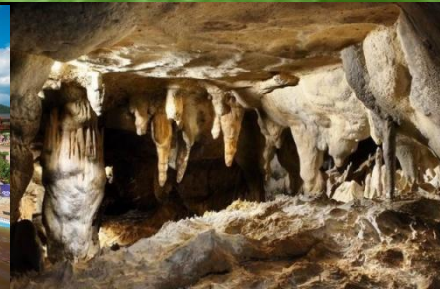

STRAVOVANIE

- Slovenská aj medzinárodná kuchyňa
- Celodenný pitný režim
- Pol penzia alebo plná penzia

Jedálny lístok
prispôbíme Vaším
Požiadavkám!

OSTATNÉ SLUŽBY

- Lanovka na Novú Hoľu (30 m)
- Fun aréna (bobová dráha, lezecká stena, lanový park, trampolíny, bungee trampolíny)
- Parkovanie zdarma
- Altánok, možnosti grilovania, varenia gul'ášu,
- Turistika a cykloturistika
- Habakuky
- Paragliding

Možnosti v okolí

- Kúpaliská a wellness (Gothal Liptovská Osada, Gino Paradise Bešeňová, Aqua-Vital Park Lúčky)
- Skanzen Vlkolínec
- Múzeá a galérie (Banská Bystrica, Špania Dolina, Ružomberok, Liptovský Mikuláš)
- Harmanecká jaskyňa